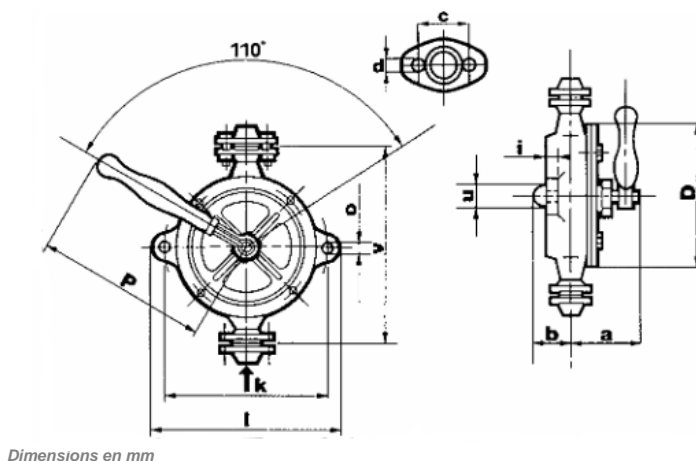

- **Construction** : Corps en fonte – Éléments internes en bronze et en alliage léger.
- **Semi-rotative** : Levier à mouvement alternatif – Faibles efforts pour assurer le fonctionnement.
- **Double effet** : La pompe travaille pendant les deux mouvements du levier.

### Caractéristiques

|                             | Modèle       |              |
|-----------------------------|--------------|--------------|
|                             | K1           | K3           |
| Hauteur d'aspiration max.   | 7 m          |              |
| Hauteur de refoulement max. | 23 m         |              |
| Débit                       | 35 l/min     | 70 l/min     |
| Ø Aspiration / Refoulement  | 3/4" (19 mm) | 5/4" (32 mm) |
| T° max du liquide           | + 80 °C      |              |
| Poids                       | 6,1 kg       | 11,5 kg      |

### Dimensions

|   | Modèle |     |
|---|--------|-----|
|   | K1     | K3  |
| D | 150    | 200 |
| a | 140    | 170 |
| b | 55     | 62  |
| i | 10     | 12  |
| k | 150    | 200 |
| v | 205    | 275 |
| l | 180    | 240 |
| o | 13     | 13  |
| p | 300    | 450 |
| u | 25     | 30  |
| c | 65     | 90  |
| d | 9,5    | 14  |