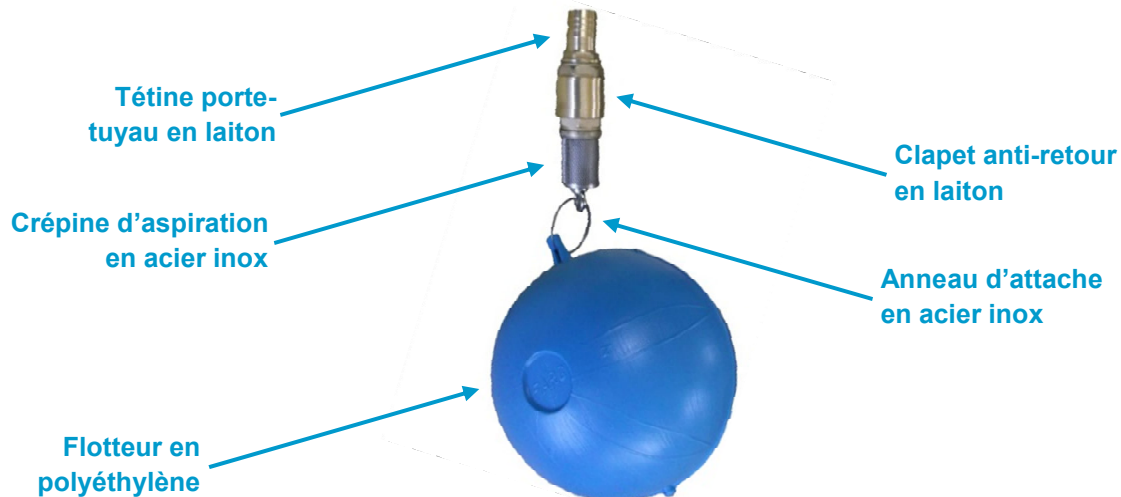

Éléments constitutifs