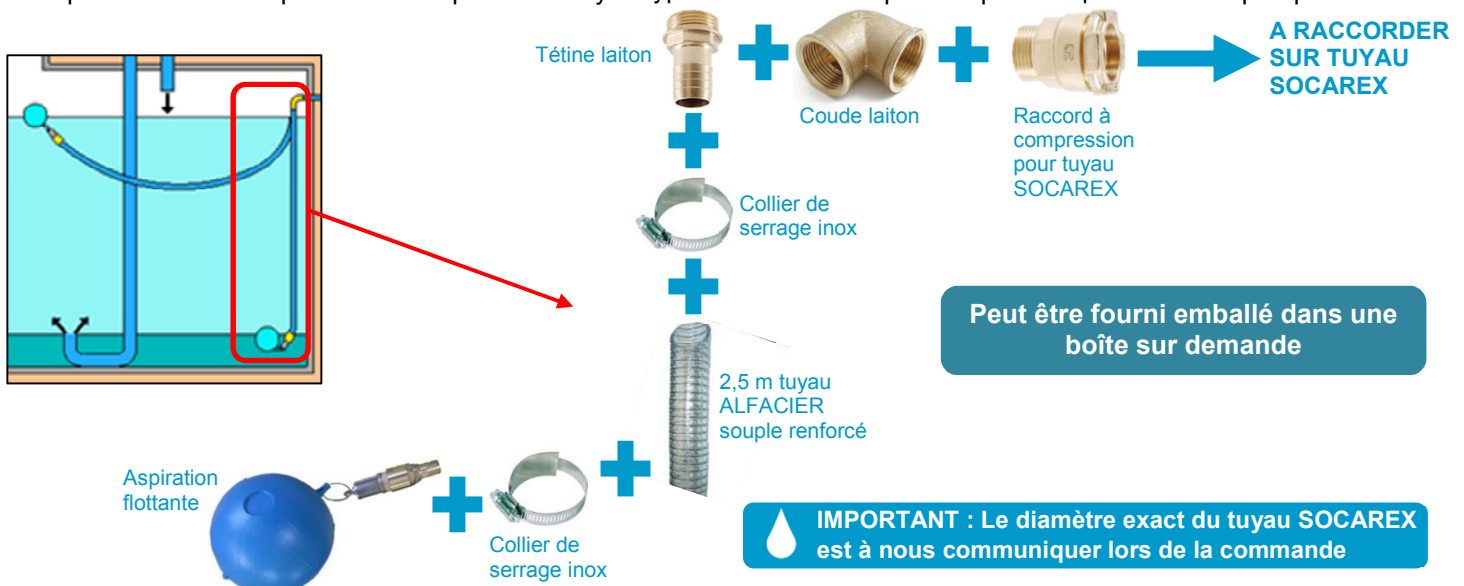

## Clapet de pied crépine flottant

Un dispositif d'ASPIRATION FLOTTANTE, dans une citerne d'eau de pluie par exemple, permet de capter l'eau en un point haut, c'est-à-dire au niveau où l'eau est la plus propre.

- Principaux avantages**
- Moins de particules en suspension dans l'eau aspirée
  - Protection de la pompe contre l'encrassement
  - Moins d'entretien au niveau des filtres
  - Protège les robinets (WC, MAL, Lave-vaisselle, etc.) contre les blocages, les encrassements, etc.
  - Meilleure qualité de l'eau au robinet

## Éléments constitutifs

## Kits complets

Nous proposons nos kits d'aspiration flottante comprenant tout le nécessaire pour équiper toutes les citernes de récupération d'eau de pluie dans lesquelles un tuyau type SOCAREX est présent pour l'aspiration de la pompe.